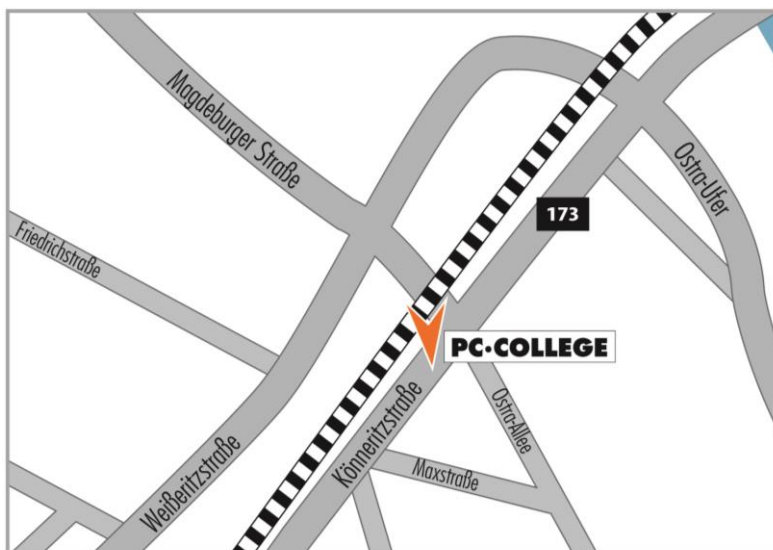

Standort **PC-COLLEGE** Dresden
Könneritzstraße 5, 01067 Dresden

Sie erreichen uns

Das Schulungshaus ist mitten in Dresden gelegen und in fünf Gehminuten vom Zwinger oder der Semperoper erreichbar.

Mit öffentlichen Verkehrsmitteln

- Straßenbahnen der Linien 6 und 11, Haltestelle Kongresszentrum oder
- S-Bahn bis S-Bahnhof Dresden Mitte

Mit dem Auto

- Unser Haus ist von allen Autobahnabfahrten der A4 gut erreichbar (Richtung Mitte).
- Parkmöglichkeiten finden Sie in der Maxstraße oder Ostra-Allee und gegen Gebühr im Parkhaus Dresden Mitte oder in unserer Tiefgarage (Einfahrt über die Maxstraße).